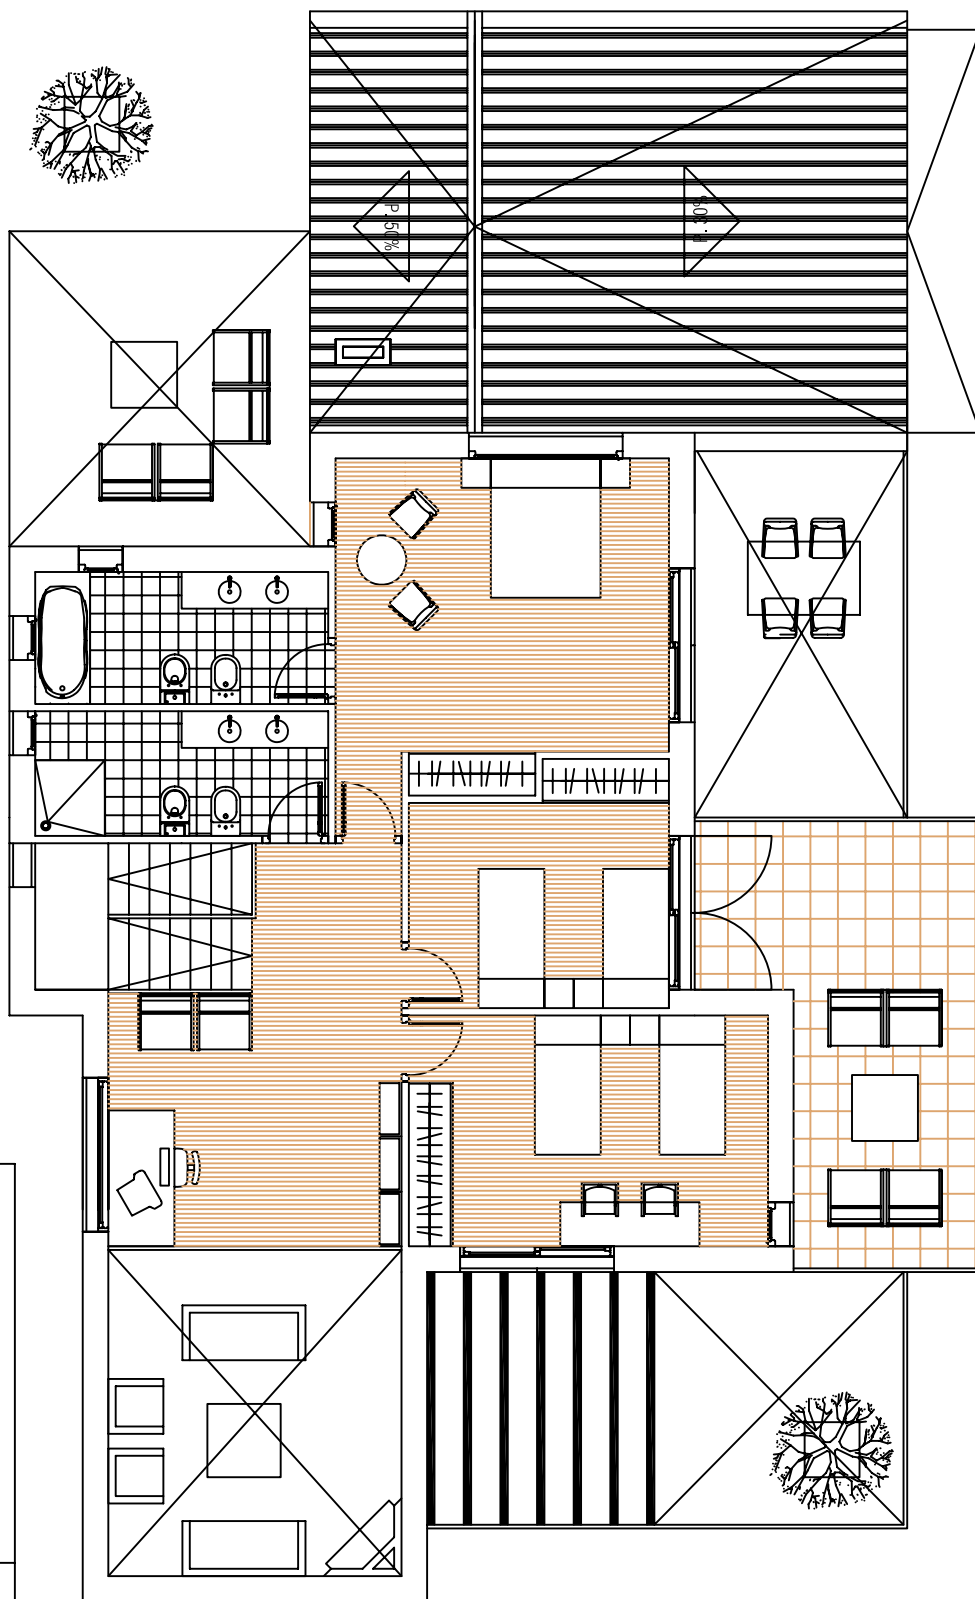

VIVIENDAS PAREADAS EN ARCAS DEL VILLAR (CUENCA)

SUPERFICIES ÚTILES:

TERRAZA 1	18,90m ²
DISTRIBUIDOR	4,30m ²
BAÑO 2	6,80m ²
BAÑO 3	6,80m ²
DORMITORIO 2	15,45m ²
DORMITORIO 3	11,05m ²
DORMITORIO 4	19,80m ²
ESTUDIO	13,60m ²
ESCALERA	5,92m ²
TOTAL PLANTA PRIMERA INTERIOR	83,72m ²

SUPERFICIES CONSTRUIDAS:

PLANTA PRIMERA	97,10m ²
----------------	---------------------

PLANTA PRIMERA